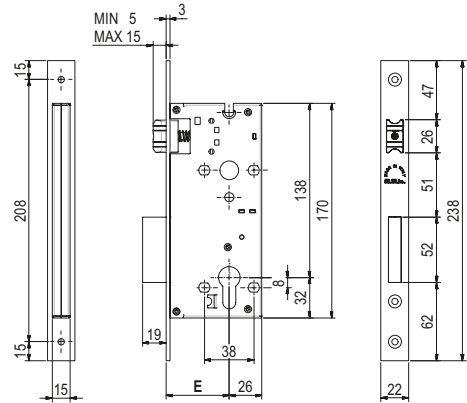

P3212-P3217

Serie 3200 Stilé - PRIMO IMPERO

Catenaccio
Rullo registrabile
1-2 Mandate
Azionamento a cilindro
Frontale Stile PRIMO IMPERO

FINITURA DI SERIE

- Piastra frontale, Catenaccio, Rullo OLV

DOTAZIONE

- Contropiastra con aletta Art. 357 OLV
- Vaschetta coprifresata scrocco e catenaccio Art. C371
- Viti di fissaggio
- CILINDRO ESCLUSO

Bolt
Adjustable roller
1-2 Turns
Cylinder movement
Frontal Plate PRIMO IMPERO Style

STANDARD FINISHINGS

- Front plate, Bolt, Roller OLV

ACCESSORIES

- Striking plate with tab Art. 357 OLV
- Plastic bolt and latch milling cover Art. C371
- Fixing screws
- CYLINDER NOT INCLUDED

Serrature da infilare a cilindro | Scatola Chiusa | PRIMO IMPERO
Mortice locks for profile cylinder | Closed lock case | FIRST EMPIRE

P3212
P3217 Catenaccio | Rullo registrabile | 1-2 Mandate | Azionamento a cilindro | Frontale Stile PRIMO IMPERO
Bolt | Adjustable roller | 1-2 Turns | Cylinder movement | Frontal Plate PRIMO IMPERO Style

Codice Code	Finitura Finishing				
P3212 40 ___ 7				40	
P3212 45 ___ 7				45	
P3212 50 ___ 7		2		50	
P3212 60 ___ 7				60	
P3212 70 ___ 7				70	
P3212 80 ___ 7			22x3x238	80	1
P3217 40 ___ 7				40	20
P3217 45 ___ 7				45	
P3217 50 ___ 7		1		50	
P3217 60 ___ 7				60	
P3217 70 ___ 7				70	
P3217 80 ___ 7				80	

Finitura Finishing

OLV	PLO	AGO	OCL	ONC	OGR OGM

Finiture Standard | Standard Finishings