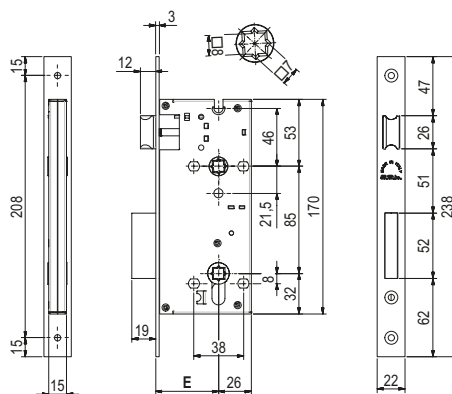

P3216/85

Serratura per bagno
Doppio quadro 8mm
Catenaccio e Scrocco
1 Mandata
Azionamento quadro 8mm
Frontale Stile PRIMO IMPERO

*Bathroom lock
Double square hole 8mm
Bolt and Latch
1 Turn
Square hole movement
Frontal Plate PRIMO IMPERO Style*

FINITURA DI SERIE

- Piastra frontale, Catenaccio, Scrocco OLV

STANDARD FINISHINGS

- Front plate, Bolt, Latch OLV

DOTAZIONE

- Contropiastra con aletta Art. 357 OLV
- Vaschetta coprifresata scrocco e catenaccio Art. C371
- Viti di fissaggio

ACCESSORIES

- Striking plate with tab Art. 357 OLV
- Plastic bolt and latch milling cover Art. C371
- Fixing screws

P3216/85 Serratura per bagno | Doppio quadro 8mm | Catenaccio e Scrocco | 1 Mandata | Azionamento quadro 8mm
Frontale Stile PRIMO IMPERO
*Bathroom lock | Double square hole 8mm | Bolt and Latch | 1 Turn | Square hole movement
Frontal Plate PRIMO IMPERO Style*

Codice Code	Finitura Finishing						
P3216 85 40 ___ 7	---						40
P3216 85 45 ___ 7	---						45
P3216 85 50 ___ 7	---						50
P3216 85 60 ___ 7	---	1	22x3x238	85		1	60
P3216 85 70 ___ 7	---						70
P3216 85 80 ___ 7	---						80

Finiture Standard | Standard Finishing

Finitura Finishing	OLV	PLO	AGO	OCL	ONC	OGR OGM