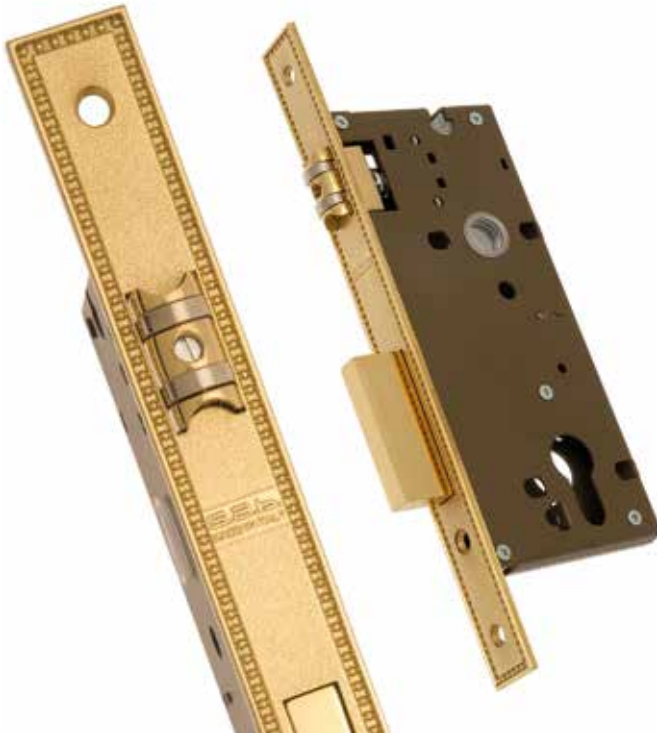

Primo Impero

First Empire

SERIE 3200 Stilé

sab

Cuore e Cervello della porta.

P3210/85-P3215/85

Catenaccio e Scrocco
1-2 Mandate
Azionamento a cilindro
Frontale Stile PRIMO IMPERO

FINITURA DI SERIE

FINITURA DI SERIE

- Piastra frontale, Catenaccio, Rullo OLV

DOTAZIONE

- Contropiastra con aletta Art. 357 OLV
- Vaschetta coprifresata scrocco e catenaccio Art. C371
- Viti di fissaggio
- CILINDRO ESCLUSO

Bolt
 Adjustable roller
 1-2 Turns
 Cylinder movement
 Frontal Plate PRIMO IMPERO Style

STANDARD FINISHINGS

- Front plate, Bolt, Roller OLV

ACCESSORIES

- Striking plate with tab Art. 357 OLV
- Plastic bolt and latch milling cover Art. C371
- Fixing screws
- CYLINDER NOT INCLUDED

Serrature da infilare a cilindro | Scatola Chiusa | PRIMO IMPERO
 Mortice locks for profile cylinder | Closed lock case | FIRST EMPIRE

P3212
P3217 Catenaccio | Rullo registrabile | 1-2 Mandate | Azionamento a cilindro | Frontale Stile PRIMO IMPERO
 Bolt | Adjustable roller | 1-2 Turns | Cylinder movement | Frontal Plate PRIMO IMPERO Style