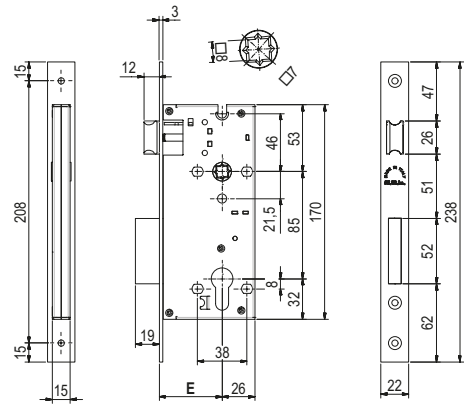

P3210/85-P3215/85

Catenaccio e Scrocco
1-2 Mandate
Azionamento a cilindro
Frontale Stile PRIMO IMPERO

FINITURA DI SERIE

- Piastra frontale, Catenaccio, Scrocco OLV

DOTAZIONE

- Contropiastra con aletta Art. 357 OLV
- Vaschetta coprifresata scrocco e catenaccio Art. C371
- Viti di fissaggio
- CILINDRO ESCLUSO

*Bolt and Latch
1-2 Turns
Cylinder movement
Frontal Plate PRIMO IMPERO Style*

STANDARD FINISHINGS

- Front plate, Bolt, Latch OLV

ACCESSORIES

- Striking plate with tab Art. 357 OLV
- Plastic bolt and latch milling cover Art. C371
- Fixing screws
- CYLINDER NOT INCLUDED

Serie 3200 Stilé - PRIMO IMPERO

Serrature da infilare a cilindro | Scatola Chiusa | PRIMO IMPERO
Mortice locks for profile cylinder | Closed lock case | FIRST EMPIRE

P3210/85 P3215/85 Catenaccio e Scrocco | 1-2 Mandate | Azionamento a cilindro | Frontale Stile PRIMO IMPERO
Bolt and Latch | 1-2 Turns | Cylinder movement | Frontal Plate PRIMO IMPERO Style

Codice Code	Finitura Finishing					
P3210 85 40 ___ 7						40
P3210 85 45 ___ 7						45
P3210 85 50 ___ 7						50
P3210 85 60 ___ 7		2				60
P3210 85 70 ___ 7						70
P3210 85 80 ___ 7			22x3x238	85		80
P3215 85 40 ___ 7					1	20
P3215 85 45 ___ 7						45
P3215 85 50 ___ 7						50
P3215 85 60 ___ 7	1					60
P3215 85 70 ___ 7						70
P3215 85 80 ___ 7						80

Finiture Standard | Standard Finishings

Finitura Finishing	OLV	PLO	AGO	OCL	ONC	OGR OGM