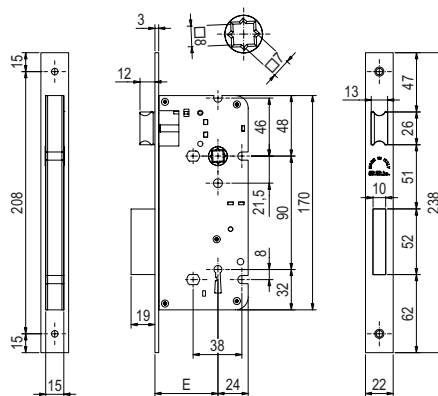

P2260/90-P2265/90

Catenaccio e Scrocco
1-2 Mandate
Azionamento con Chiave Patent
Frontale Stile PRIMO IMPERO
CASSA SERRATURA APERTA

FINITURA DI SERIE

→ Piastra frontale, Catenaccio, Scrocco, Chiave OLV

DOTAZIONE

→ Contropiastra con aletta Art. 357 OLV
→ Vaschetta coprifresata scrocco e catenaccio Art. C371
→ Viti di fissaggio
→ Chiave Art. 384 OLV (Cifratura UNICA)

*Bolt and Latch
1-2 Turns
Patent Key movement
Frontal Plate PRIMO IMPERO Style
OPEN LOCK CASE*

STANDARD FINISHINGS

→ Front plate, Bolt, Latch, Key OLV

ACCESSORIES

→ Striking plate with tab Art. 357 OLV
→ Plastic bolt and latch milling cover Art. C371
→ Fixing screws
→ Key Art. 384 OLV (UNIQUE Code)

P2260/90
P2265/90

Catenaccio e Scrocco | 1-2 Mandate | Azionamento con Chiave Patent | Frontale Stile PRIMO IMPERO | CASSA SERRATURA APERTA

Bolt and Latch | 1-2 Turns | Patent Key movement | Frontal Plate PRIMO IMPERO Style | OPEN LOCK CASE

Codice Code	Finitura Finishing						
P2260 90 40 ___ 7	---						
P2260 90 45 ___ 7	---						
P2260 90 50 ___ 7	---	2					
P2260 90 60 ___ 7	---						
P2265 90 40 ___ 7	---		22x3x238	90		1	20
P2265 90 45 ___ 7	---						
P2265 90 50 ___ 7	---	1					
P2265 90 60 ___ 7	---						

* Gli articoli P2260-P2265 sono solo con scatola aperta | Articles P2260-P2265 are available only with open lock case

Finitura
Finishing

Finiture Standard | Standard Finishings

OLV	PLO	AGO	OCL	ONC	OGR OGM

Serie

3200 Stilé - PRIMO IMPERO

Serrature da infilare a cilindro | Scatola Chiusa | PRIMO IMPERO
Mortice locks for profile cylinder | Closed lock case | FIRST EMPIRE