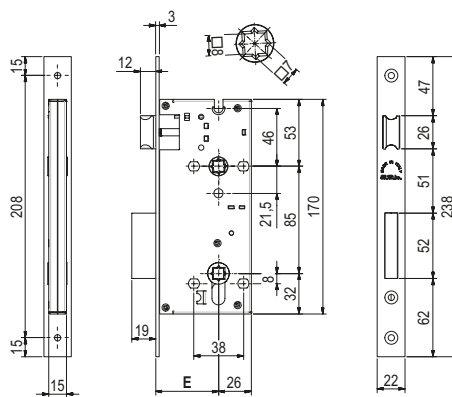

*Bathroom lock
 Double square hole 8mm
 Bolt and Latch
 1 Turn
 Square hole movement | Frontal Plate MANNERISM Style*

FINITURA DI SERIE

- Piastra frontale, Catenaccio, Scrocco OLV

STANDARD FINISHINGS

- Front plate, Bolt, Latch OLV

M3216/85 Serratura per bagno | Doppio quadro 8mm | Catenaccio e Scrocco | 1 Mandata | Azionamento quadro 8mm
 Frontale Stile MANIERISMO
Bathroom lock | Double square hole 8mm | Bolt and Latch | 1 Turn | Square hole movement | Frontal Plate MANNERISM Style