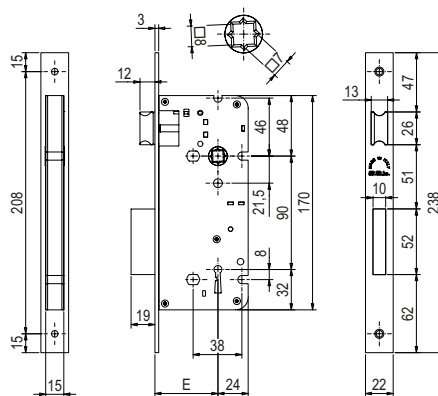

M2260/90-M2265/90

Catenaccio e Scrocco
1-2 Mandate
Azionamento con Chiave Patent
Frontale Stile MANIERISMO
CASSA SERRATURA APERTA

FINITURA DI SERIE

→ Piastra frontale, Catenaccio, Scrocco, Chiave OLV

DOTAZIONE

→ Contropiastra con aletta Art. 357 OLV
→ Vaschetta coprifresata scrocco e catenaccio Art. C371
→ Viti di fissaggio
→ Chiave Art. 384 OLV (Cifratura UNICA)

*Bolt and Latch
1-2 Turns
Patent Key movement
Frontal Plate MANNERISM Style
OPEN LOCK CASE*

STANDARD FINISHINGS

→ Front plate, Bolt, Latch, Key OLV

ACCESSORIES

→ Striking plate with tab Art. 357 OLV
→ Plastic bolt and latch milling cover Art. C371
→ Fixing screws
→ Key Art. 384 OLV (UNIQUE Code)

M2260/90
M2265/90 Catenaccio e Scrocco | 1-2 Mandate | Azionamento con Chiave Patent | Frontale Stile MANIERISMO | CASSA SERRATURA APERTA
Bolt and Latch | 1-2 Turns | Patent Key movement | Frontal Plate MANNERISM Style | OPEN LOCK CASE

Codice Code	Finitura Finishing					
M2260 90 40 ___ 7						
M2260 90 45 ___ 7						
M2260 90 50 ___ 7		2				
M2260 90 60 ___ 7						
M2265 90 40 ___ 7			22x3x238	90	1	20
M2265 90 45 ___ 7						
M2265 90 50 ___ 7		1				
M2265 90 60 ___ 7						

* Gli articoli M2260-M2265 sono solo con scatola aperta | Articles M2260-M2265 are available only with open lock case

Finitura Finishing	Finiture Standard | Standard Finishings					
---	OLV	PLO	AGO	OCL	ONC	OGR OGM

Serie
3200 Stilé - MANIERISMO

Serrature da infilare a cilindro | Scatola Chiusa | MANIERISMO
Mortice locks for profile cylinder | Closed lock case | MANNERISM