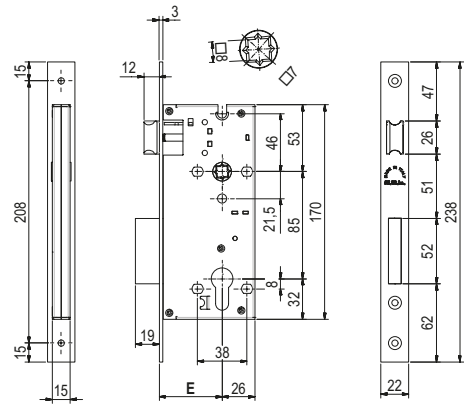

M3210/85-M3215/85

Catenaccio e Scrocco
1-2 Mandate
Azionamento a cilindro
Frontale Stile MANIERISMO

FINITURA DI SERIE

- Piastra frontale, Catenaccio, Scrocco OLV

DOTAZIONE

- Contropiastra con aletta Art. 357 OLV
- Vaschetta coprifresata scrocco e catenaccio Art. C371
- Viti di fissaggio
- CILINDRO ESCLUSO

Bolt and Latch
1-2 Turns
Cylinder movement
Frontal Plate MANIERISM Style

STANDARD FINISHINGS

- Front plate, Bolt, Latch OLV

ACCESSORIES

- Striking plate with tab Art. 357 OLV
- Plastic bolt and latch milling cover Art. C371
- Fixing screws
- CYLINDER NOT INCLUDED

Serie 3200 Stilé - MANIERISMO

Serrature da infilare a cilindro | Scatola Chiusa | MANIERISMO
Mortice locks for profile cylinder | Closed lock case | MANIERISM

M3210/85 Catenaccio e Scrocco | 1-2 Mandate | Azionamento a cilindro | Frontale Stile MANIERISMO
M3215/85 Bolt and Latch | 1-2 Turns | Cylinder movement | Frontal Plate MANIERISM Style

Codice Code	Finitura Finishing					
M3210 85 40 ___ 7						40
M3210 85 45 ___ 7						45
M3210 85 50 ___ 7						50
M3210 85 60 ___ 7		2				60
M3210 85 70 ___ 7						70
M3210 85 80 ___ 7						80
M3215 85 40 ___ 7			22x3x238	85	1	20
M3215 85 45 ___ 7						45
M3215 85 50 ___ 7						50
M3215 85 60 ___ 7		1				60
M3215 85 70 ___ 7						70
M3215 85 80 ___ 7						80

Finiture Standard | Standard Finishings

Finitura Finishing

OLV	PLO	AGO	OCL	ONC	OGR OGM