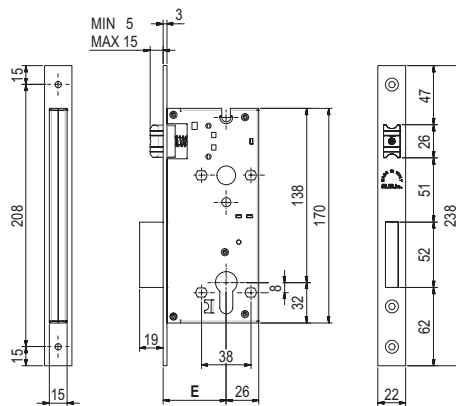

M3212-M3217

Serie 3200 Stilé - MANIERISMO

Catenaccio
Rullo registrabile
1-2 Mandate
Azionamento a cilindro
Frontale Stile MANIERISMO

FINITURA DI SERIE

- Piastra frontale, Catenaccio, Rullo OLV

DOTAZIONE

- Contropiastra con aletta Art. 357 OLV
- Vaschetta coprifresata scrocco e catenaccio Art. C371
- Viti di fissaggio
- CILINDRO ESCLUSO

Bolt
Adjustable roller
1-2 Turns
Cylinder movement
Frontal Plate MANNERISM Style

STANDARD FINISHINGS

- Front plate, Bolt, Roller OLV

ACCESSORIES

- Striking plate with tab Art. 357 OLV
- Plastic bolt and latch milling cover Art. C371
- Fixing screws
- CYLINDER NOT INCLUDED

**M3212
M3217** Catenaccio | Rullo registrabile | 1-2 Mandate | Azionamento a cilindro | Frontale Stile MANIERISMO
Bolt | Adjustable roller | 1-2 Turns | Cylinder movement | Frontal Plate MANNERISM Style

Codice Code	Finitura Finishing	Icona	Icona	Icona	Icona	Icona	
M3212 40 ___ 7							
M3212 45 ___ 7							
M3212 50 ___ 7		2	22x3x238				
M3212 60 ___ 7							
M3212 70 ___ 7							
M3212 80 ___ 7							
M3217 40 ___ 7							
M3217 45 ___ 7		1	22x3x238				
M3217 50 ___ 7							
M3217 60 ___ 7							
M3217 70 ___ 7							
M3217 80 ___ 7							

Finiture Standard | Standard Finishings

Finitura Finishing	OLV	PLO	AGO	OCL	ONC	OGR OGM

Serrature da infilare a cilindro | Scatola Chiusa | MANIERISMO
Mortice locks for profile cylinder | Closed lock case | MANNERISM