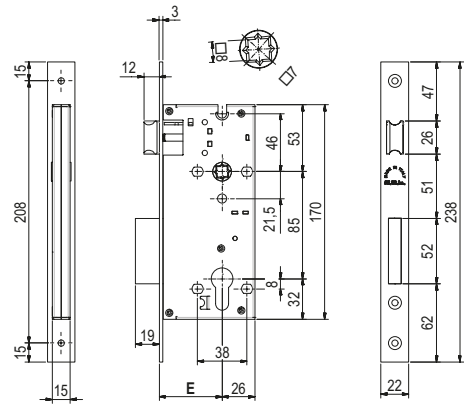

A3210/85-A3215/85

Catenaccio e Scrocco
1-2 Mandate
Azionamento a cilindro
Incisione Stile ARABIC

FINITURA DI SERIE

- Piastra frontale, Catenaccio, Scrocco OLV

DOTAZIONE

- Contropiastra con aletta Art. 357 OLV
- Vaschetta coprifresata scrocco e catenaccio Art. C371
- Viti di fissaggio
- CILINDRO ESCLUSO

Bolt and Latch
1-2 Turns
Cylinder movement
ARABIC Style Engraving

STANDARD FINISHINGS

- *Front plate, Bolt, Latch OLV*

ACCESSORIES

- *Striking plate with tab Art. 357 OLV*
- *Plastic bolt and latch milling cover Art. C371*
- *Fixing screws*
- *CYLINDER NOT INCLUDED*

Serie 3200 Elité - ARABIC

Serrature da infilare a cilindro | Scatola Chiusa | Stile ARABIC
Mortice locks for profile cylinder | Closed lock case | ARABIC Style

A3210/85 A3215/85 Catenaccio e Scrocco | 1-2 Mandate | Azionamento a cilindro | Incisione Stile ARABIC
Bolt and Latch | 1-2 Turns | Cylinder movement | ARABIC Style Engraving

Codice Code	Finitura Finishing					
A3210 85 40 ___ 7						40
A3210 85 45 ___ 7						45
A3210 85 50 ___ 7						50
A3210 85 60 ___ 7		2				60
A3210 85 70 ___ 7						70
A3210 85 80 ___ 7						80
A3215 85 40 ___ 7			22x3x238	85		40
A3215 85 45 ___ 7						45
A3215 85 50 ___ 7						50
A3215 85 60 ___ 7		1				60
A3215 85 70 ___ 7						70
A3215 85 80 ___ 7						80

Finiture Standard | Standard Finishings

Finitura Finishing	OLV	PLO	OPM AGO	OCL ONS	OGM