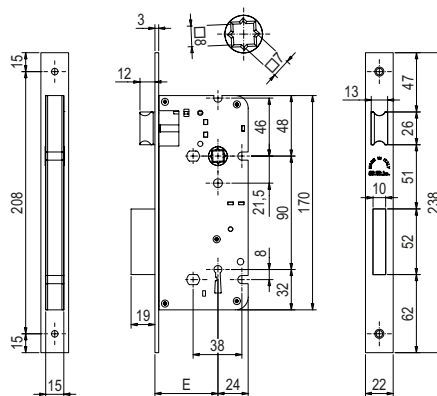

A2260/90-A2265/90

Catenaccio e Scrocco
1-2 Mandate
Azionamento con Chiave Patent
Incisione Stile ARABIC
CASSA SERRATURA APERTA

FINITURA DI SERIE

→ Piastra frontale, Catenaccio, Scrocco, Chiave OLV

DOTAZIONE

→ Contropiastra con aletta Art. 357 OLV
→ Vaschetta coprifresata scrocco e catenaccio Art. C371
→ Viti di fissaggio
→ Chiave Art. 384 OLV (Cifratura UNICA)

*Bolt and Latch
1-2 Turns
Patent Key movement
ARABIC Style Engraving
OPEN LOCK CASE*

STANDARD FINISHINGS

→ *Front plate, Bolt, Latch, Key OLV*

ACCESSORIES

→ *Striking plate with tab Art. 357 OLV
→ Plastic bolt and latch milling cover Art. C371
→ Fixing screws
→ Key Art. 384 OLV (UNIQUE Code)*

A2260/90
A2265/90

Catenaccio e Scrocco | 1-2 Mandate | Azionamento con Chiave Patent | Incisione Stile ARABIC | CASSA SERRATURA APERTA

Bolt and Latch | 1-2 Turns | Patent Key movement | ARABIC Style Engraving | OPEN LOCK CASE

Codice Code	Finitura Finishing					
A2260 90 40 ___ 7						
A2260 90 45 ___ 7						
A2260 90 50 ___ 7		2				
A2260 90 60 ___ 7						
A2265 90 40 ___ 7			22x3x238	90		1 20
A2265 90 45 ___ 7						
A2265 90 50 ___ 7		1				
A2265 90 60 ___ 7						

* Gli articoli A2260-A2265 sono solo con scatola aperta | Articles A2260-A2265 are available only with open lock case

Finiture Standard | Standard Finishings

Finitura Finishing	OLV	PLO	OPM AGO	OCL ONS	OGM

Serie
3200 Elité - ARABIC

Serrature da infilare a cilindro | Scatola Chiusa | Stile ARABIC
Mortice locks for profile cylinder | Closed lock case | ARABIC Style