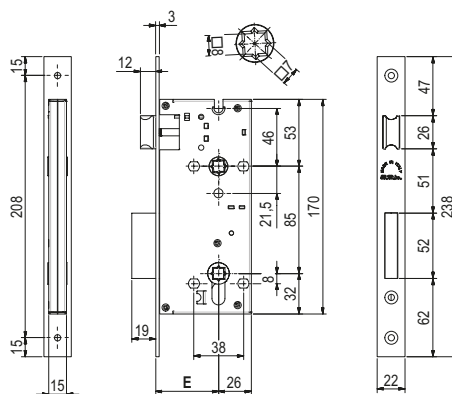

A3216/85

Serratura per bagno
Doppio quadro 8mm
Catenaccio e Scrocco
1 Mandata
Azionamento quadro 8mm
Incisione Stile ARABIC

*Bathroom lock
Double square hole 8mm
Bolt and Latch
1 Turn
Square hole movement
ARABIC Style Engraving*

FINITURA DI SERIE

- Piastra frontale, Catenaccio, Scrocco OLV

STANDARD FINISHINGS

- Front plate, Bolt, Latch OLV

DOTAZIONE

- Contropiastra con aletta Art. 357 OLV
- Vaschetta coprifresata scrocco e catenaccio Art. C371
- Viti di fissaggio

ACCESSORIES

- Striking plate with tab Art. 357 OLV
- Plastic bolt and latch milling cover Art. C371
- Fixing screws

A3216/85 Serratura per bagno | Doppio quadro 8mm | Catenaccio e Scrocco | 1 Mandata | Azionamento quadro 8mm
Incisione Stile ARABIC
*Bathroom lock | Double square hole 8mm | Bolt and Latch | 1 Turn | Square hole movement
ARABIC Style Engraving*

Codice Code	Finitura Finishing						
A3216 85 40 ___ 7	---						
A3216 85 45 ___ 7	---						
A3216 85 50 ___ 7	---	1	22x3x238	85			
A3216 85 60 ___ 7	---					1	20
A3216 85 70 ___ 7	---						
A3216 85 80 ___ 7	---						

Finiture Standard | Standard Finishings

Finitura Finishing	OLV	PLO	OPM AGO	OCL ONS	OGM

Serie
3200 Elité - ARABIC

Serrature da infilare a cilindro | Scatola Chiusa | Stile ARABIC
Mortice locks for profile cylinder | Closed lock case | ARABIC Style