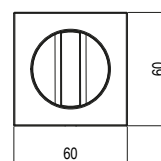

2910 Z45

2900/2910 Z45

Kit Hooky20 con placche incasso QUADRE | Pomolo + Emergenza | QUADRO TELESCOPICO INTEGRATO 8mm
Kit Hooky20 with SQUARE encased plates | Knob + Emergency | INTEGRATED TELESCOPIC SPINDLE 8mm

Codice Code	Finitura Finishing				
02900 50 Z45 _ _ _	---	16x160	50	1	25
02910 50 Z45 _ _ _	---	16x168	50	1	25

Finiture Standard | Standard Finishings

Finitura Finishing	BLK	FGO	FCS	FBO	BIA