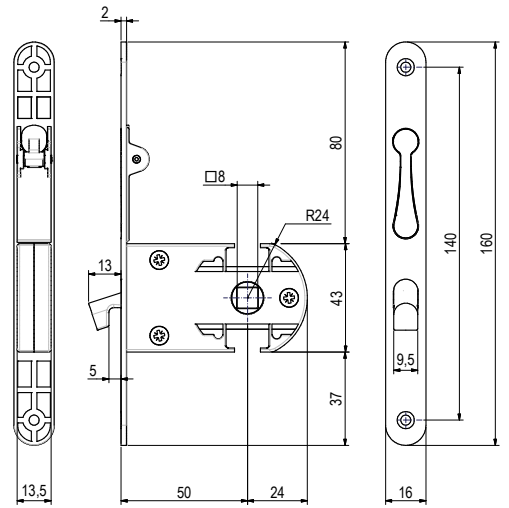

2950

Serratura a gancio per porte scorrevoli
Azionamento quadro 8mm

Hook-bolt lock for sliding doors
Square hole 8mm movement

FINITURA DI SERIE

- Serratura, gancio, contropiastra BLK, FGO FCS, FBO, BIA

STANDARD FINISHINGS

- Lock, Hook-bolt, Striking plate BLK, FGO FCS, FBO, BIA

DOTAZIONE

- Contropiastra Art. 372N
- Vaschetta coprifresata Art. C372N
- Viti fissaggio contropiastra

ACCESSORIES

- Striking plate Art. 372N
- Milling cover Art. C372N
- Fixing screws for striking plate

Serie 2900 Hooky20

Serrature a gancio e placche incasso per porte scorrevoli
Hook-bolt locks with encased plates for sliding doors

2950		Serratura a gancio per porte scorrevoli | Azionamento quadro 8mm Hook-bolt lock for sliding doors | Square hole 8mm movement			
Codice Code	Finitura Finishing				
02950 50 _ _ _	---	16x160	50	1	25

Finitura Finishing	BLK	FGO	FCS	FBO	BIA