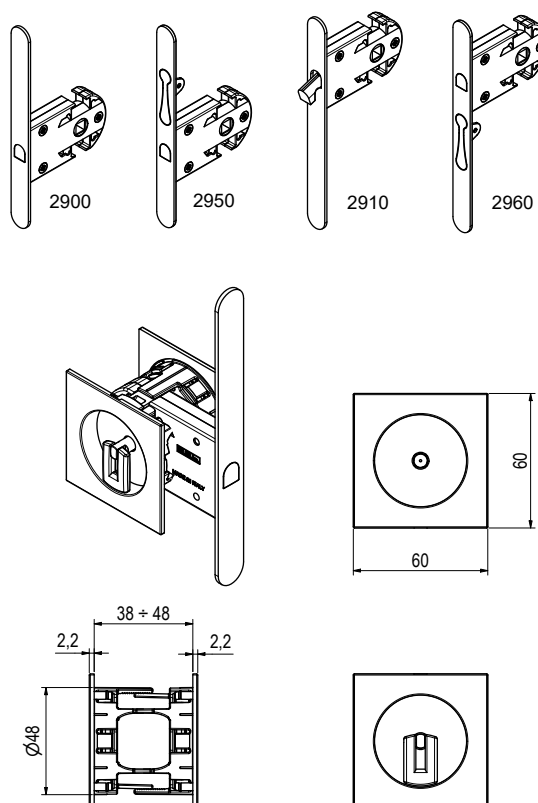

29__Z48

Kit Hooky20 con placche incasso QUADRE azionamento con chiave

Kit Hooky20 with SQUARE encased plates | Key movement

FINITURA DI SERIE

- Serratura, Placche incasso, Maniglia frontale BLK, FGO FCS, FBO, BIA

STANDARD FINISHINGS

- Lock, Encased plate, Pull ring BLK, FGO FCS, FBO, BIA

DOTAZIONE

- Serratura Art. 2900 o 2910 o 2950 o 2960
- Contropiastra Art. 372N
- Vaschetta coprifresata Art. C372N
- Placche incasso QUADRE KS028 Z43 Foro chiave
- Chiave pieghevole Art. 388
- Maniglia frontale Art. 373 (per Art. 2900 e 2910)
- Viti fissaggio contropiastra

ACCESSORIES

- Lock Art. 2900 or 2910 or 2950 or 2960
- Striking plate Art. 372N
- Milling cover Art. C372N
- SQUARE encased plates KS028 Z43 Key hole
- Folding key Art. 388
- Pull ring Art. 373 (for Art. 2900 & 2910)
- Fixing screws for striking plate

Serie
2900 Hooky20

Serrature a gancio e placche incasso per porte scorrevoli
Hook-bolt locks with encased plates for sliding doors

29__Z48

Kit Hooky20 con placche incasso QUADRE | Azionamento con chiave

Kit Hooky20 with SQUARE encased plates | Key movement

Codice Code	Finitura Finishing				
02900 50 Z48 ___	---	16x160	50	1	25
02910 50 Z48 ___	---	16x168	50	1	25
02950 50 Z48 ___	---	16x160	50	1	25
02960 50 Z48 ___	---	16x168	50	1	25

Finiture Standard | Standard Finishings

Finitura Finishing	BLK	FGO	FCS	FBO	BIA