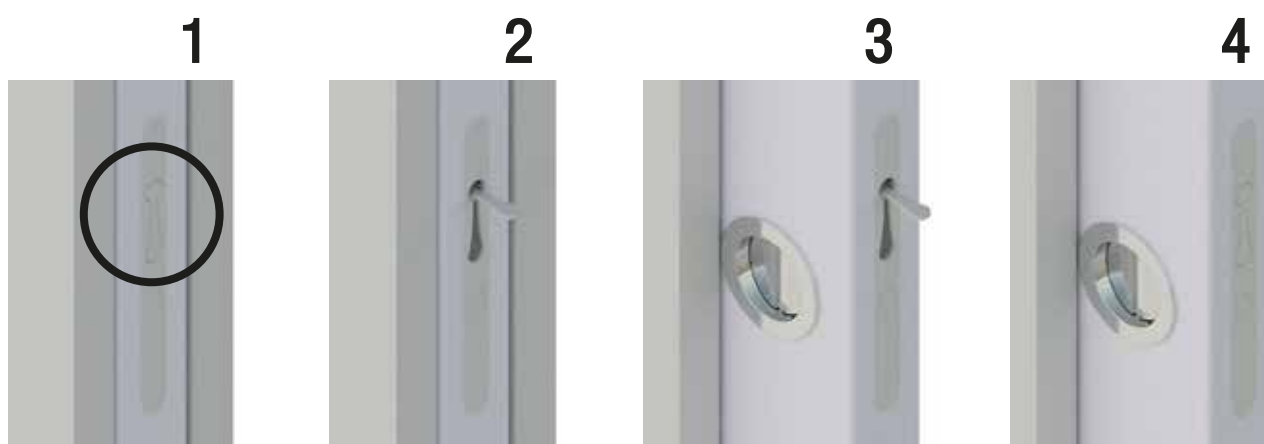

Il movimento del gancio, traslante e rotatorio solo nella parte finale della sua corsa, assicura il perfetto aggancio della contropiastra.

The movement of the hook, translating and rotating only at the end of its stroke, ensures the perfect coupling of the striking plate.

L'ampia tolleranza tra gancio e il foro della contropiastra che lo accoglie (+/- 4,5mm), compensa eventuali disallineamenti della porta rispetto alle tradizionali serrature a gancio.

The wide tolerance between the hook and the hole of the striking plate (+/- 4,5mm), compensates for any misalignment of the door compared to the traditional hook locks.

- + Piastre con dimensioni e posizione del gancio adattabili alle sedi più diffuse

Plates with dimension and hook position adaptable to the most common locations

- + Design minimale e moderno senza sporgenze e viti

Minimalist and modern design without projection of the knob and without screws

Serie
2900 Hooky20

- + Leva di trascinamento integrata nel frontale della serratura

Pull lever integrated in the lock

Serrature a gancio e placche incasso per porte scorrevoli
Hook-bolt locks with encased plates for sliding doors