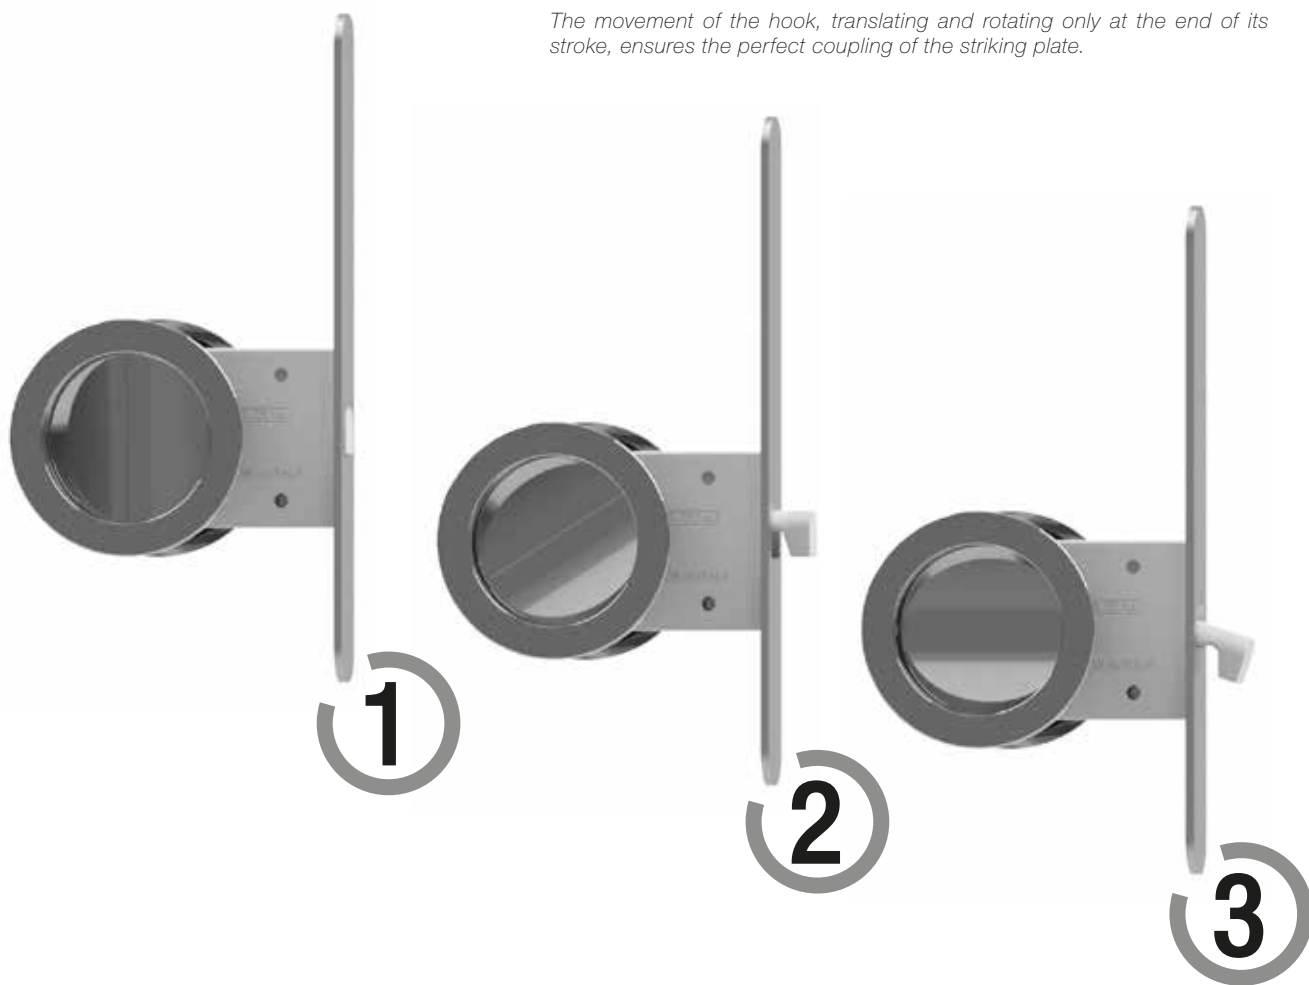

The telescopic spindle is perfectly integrated into the handles and automatically adapts to the thickness of the door during the installation without adjusting its length

Serrature a gancio e placche incasso per porte scorrevoli
Hook-bolt locks with encased plates for sliding doors

A RICHIESTA - ON DEMAND

2900 Hooky20

La nuova serratura a gancio si distingue dalle tradizionali per il **frontale senza viti** di fissaggio e la possibilità di **adattarsi alle sedi esistenti**.

*The new lock differs from the traditional ones for the **frontal plate without fixing screws** and possibility of **adapting to existing seats**.*

Il movimento del gancio, traslante e rotatorio solo nella parte finale della sua corsa, assicura il perfetto aggancio della contropiastra.

The movement of the hook, translating and rotating only at the end of its stroke, ensures the perfect coupling of the striking plate.

L'ampia tolleranza tra gancio e il foro della contropiastra che lo accoglie (+/- 4,5mm), compensa eventuali disallineamenti della porta rispetto alle tradizionali serrature a gancio.

The wide tolerance between the hook and the hole of the striking plate (+/- 4,5mm), compensates for any misalignment of the door compared to the traditional hook locks.