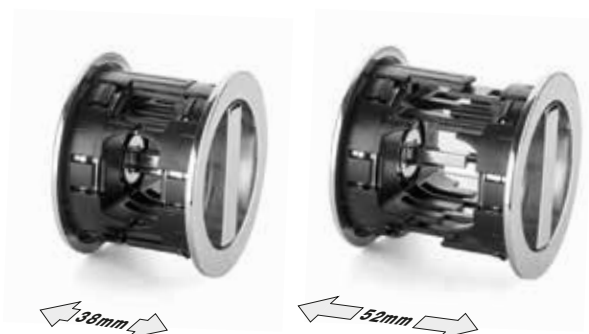

Meno di 1 minuto per installare manualmente il kit completo sulla porta

Less than 1 minute to manually install the complete kit on the door

Design minimale e moderno senza alcuna sporgenza del pomolo dalla placca

Minimalist and modern design without projection of the knob beyond the plate

Ampio range di spessori porta, da 38mm fino a 48mm

Wide range of door thicknesses, from 38mm up to 48mm