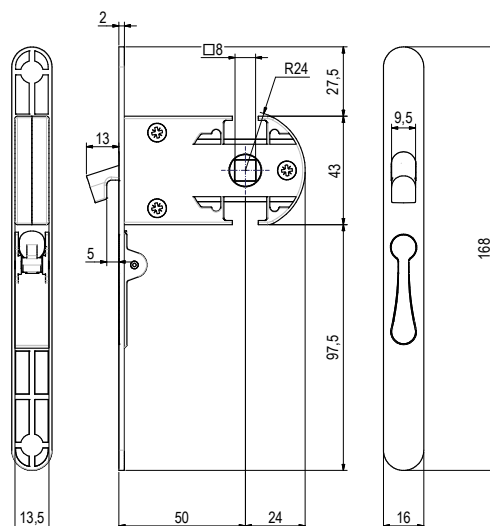

2960

Serratura a gancio per porte scorrevoli
Azionamento quadro 8mm

Hook-bolt lock for sliding doors
Square hole 8mm movement

FINITURA DI SERIE

- Serratura, gancio, contropiastra BLK, FGO FCS, FBO, BIA

STANDARD FINISHINGS

- Lock, Hook-bolt, Striking plate BLK, FGO FCS, FBO, BIA

DOTAZIONE

- Contropiastra Art. 372N
- Vaschetta coprifresata Art. C372N
- Viti fissaggio contropiastra

ACCESSORIES

- Striking plate Art. 372N
- Milling cover Art. C372N
- Fixing screws for striking plate

Serie
2900 Hooky20

2960

Serratura a gancio per porte scorrevoli | Azionamento quadro 8mm
Hook-bolt lock for sliding doors | Square hole 8mm movement

Codice Code	Finitura Finishing				
02960 50	---	F	E	1	25

Finiture Standard | Standard Finishings

Finitura Finishing	BLK	FGO	FCS	FBO	BIA

Serrature a gancio e placche incasso per porte scorrevoli
Hook-bolt locks with encased plates for sliding doors