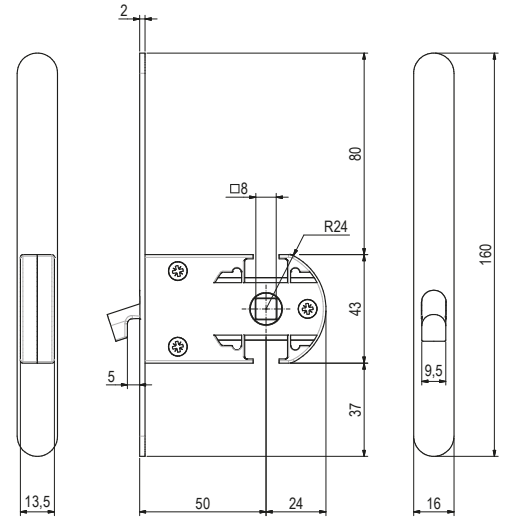

Serie 2900 Hooky20

Serrature a gancio e placche incasso per porte scorrevoli
Hook-bolt locks with encased plates for sliding doors

| | | | | | |
|----------------|-----------------------|---|----|---|----|
| 2900 | | Serratura a gancio per porte scorrevoli Azionamento quadro 8mm Hook-bolt lock for sliding doors Square hole 8mm movement | | | |
| Codice Code | Finitura Finishing | | | | |
| 02900 50 _ _ _ | --- | 16x160 | 50 | 1 | 25 |