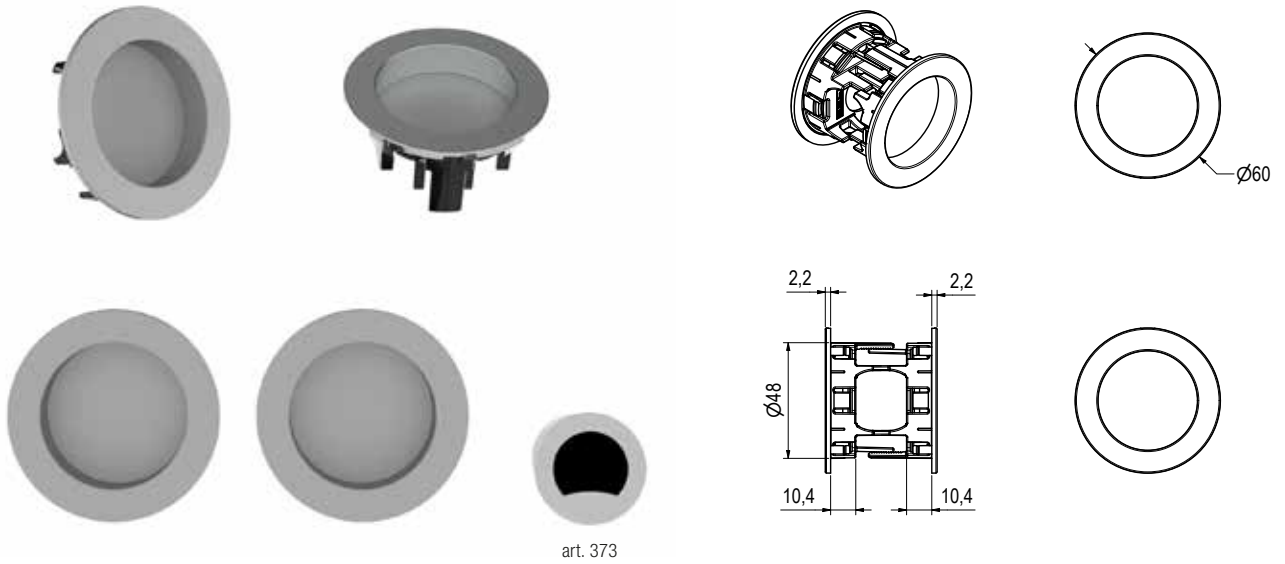

KS023 Z42A

Kit Hooky20 con placche incasso cieche TONDE

FINITURA DI SERIE

→ Placche incasso, Maniglietta frontale BLK, FGO FCS, FBO, BIA

DOTAZIONE

→ Maniglietta frontale Art. 373

Kit Hooky20 with blind ROUND encased plates

STANDARD FINISHINGS

→ Encased plate, Pull ring BLK, FGO FCS, FBO, BIA

ACCESSORIES

→ Pull ring Art. 373

Serie 2900 Hooky20

KS023 Z42___A

Kit Hooky20 con placche incasso cieche TONDE

Kit Hooky20 with blind ROUND encased plates

Codice
Code

Finitura
Finishing

KS023 Z42 ___A

1

25

KS023 Z42 ___

senza art. 373 / with out 373

1

25

Finiture Standard | Standard Finishings

Finitura Finishing	BLK	FGO	FCS	FBO	BIA

Serrature a gancio e placche incasso per porte scorrevoli
Hook-bolt locks with encased plates for sliding doors