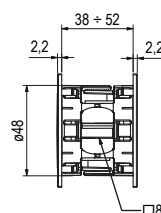

2900/2910 Z45

Kit Hooky20 con placche incasso QUADRE | Pomolo + Emergenza | QUADRO TELESCOPICO INTEGRATO 8mm
Kit Hooky20 with SQUARE encased plates | Knob + Emergency | INTEGRATED TELESCOPIC SPINDLE 8mm

Codice Code	Finitura Finishing				
02900 50 Z45 _ _ _	---	16x160	50	1	25
02910 50 Z45 _ _ _	---	16x168	50	1	25

Finiture Standard | Standard Finishings

Finitura Finishing	BLK	FGO	FCS	FBO	BIA