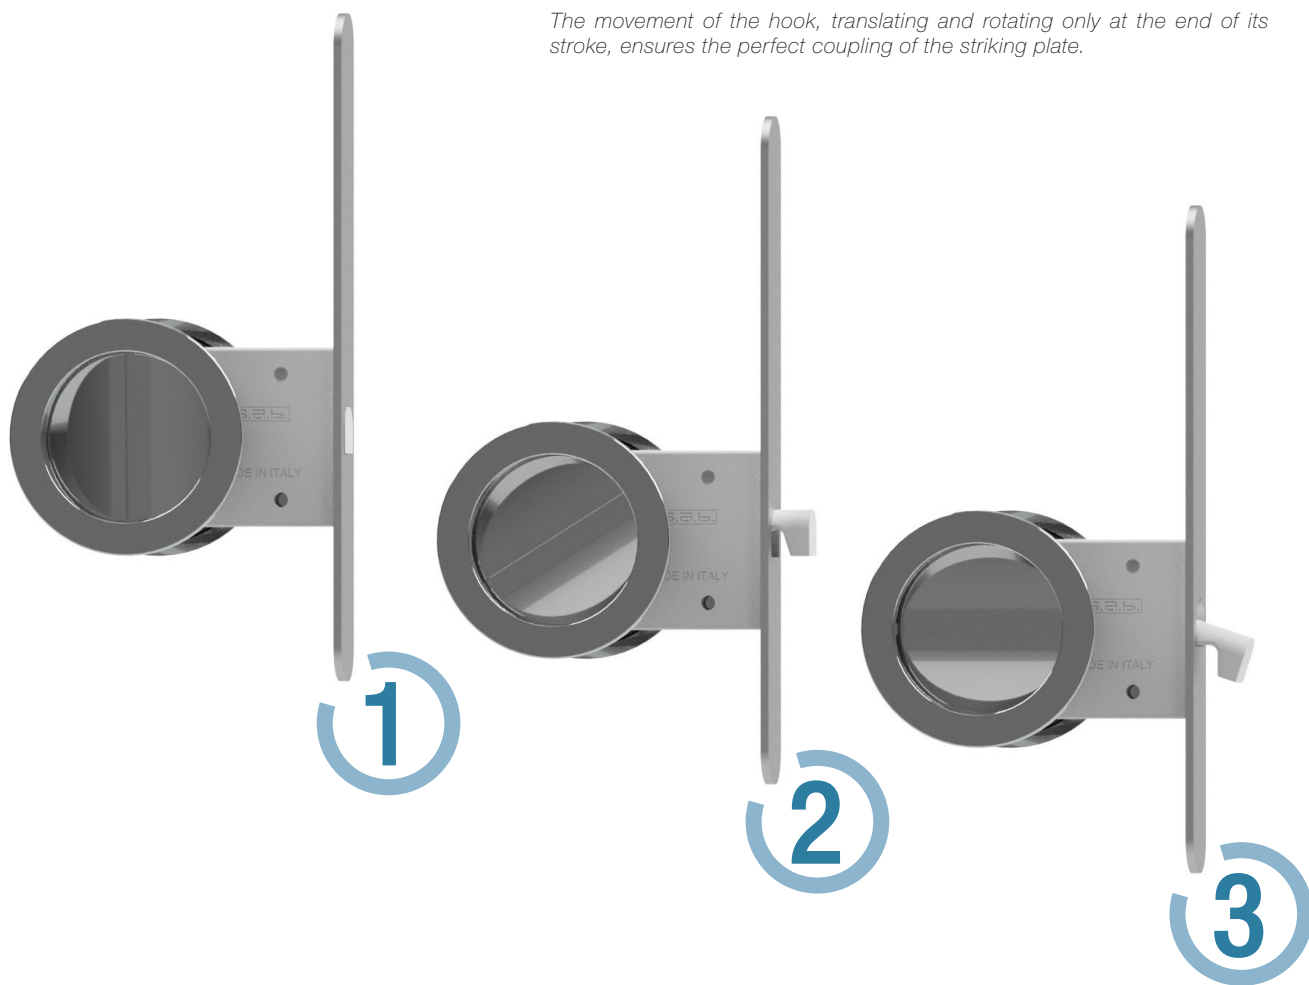

The telescopic spindle is perfectly integrated into the handles and automatically adapts to the thickness of the door during the installation without adjusting its length

Serrature a gancio e placche incasso per porte scorrevoli
Hook-bolt locks with encased plates for sliding doors

Serrature a gancio e placche incasso per porte scorrevoli
Hook-bolt locks with encased plates for sliding doors

2900 Hooky20

La nuova serratura a gancio si distingue dalle tradizionali per il **frontale senza viti** di fissaggio e la possibilità di **adattarsi alle sedi esistenti**.

*The new lock differs from the traditional ones for the **frontal plate without fixing screws** and possibility of **adapting to existing seats**.*

Il movimento del gancio, traslante e rotatorio solo nella parte finale della sua corsa, assicura il perfetto aggancio della contropiastra.

The movement of the hook, translating and rotating only at the end of its stroke, ensures the perfect coupling of the striking plate.

L'ampia tolleranza tra gancio e il foro della contropiastra che lo accoglie (+/- 4,5mm), compensa eventuali disallineamenti della porta rispetto alle tradizionali serrature a gancio.