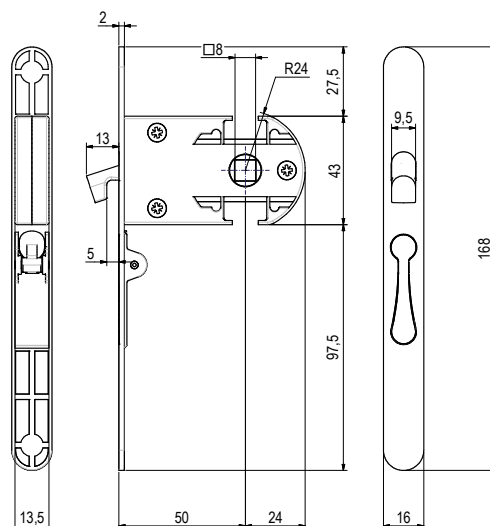

2960

Serratura a gancio per porte scorrevoli
Azionamento quadro 8mm

Hook-bolt lock for sliding doors
Square hole 8mm movement

FINITURA DI SERIE

- Serratura, gancio, contropiastra BLK, FGO FCS, FBO, BIA

STANDARD FINISHINGS

- Lock, Hook-bolt, Striking plate BLK, FGO FCS, FBO, BIA

DOTAZIONE

- Contropiastra Art. 372N
- Vaschetta coprifresata Art. C372N
- Viti fissaggio contropiastra

ACCESSORIES

- Striking plate Art. 372N
- Milling cover Art. C372N
- Fixing screws for striking plate

Serie
2900 Hooky20

Serrature a gancio e placche incasso per porte scorrevoli
Hook-bolt locks with encased plates for sliding doors

2960		Serratura a gancio per porte scorrevoli | Azionamento quadro 8mm		Hook-bolt lock for sliding doors | Square hole 8mm movement	
Codice Code	Finitura Finishing				
02960 50	---	16x168	50	1	25

Finiture Standard | Standard Finishings

Finitura Finishing	BLK	FGO	FCS	FBO	BIA