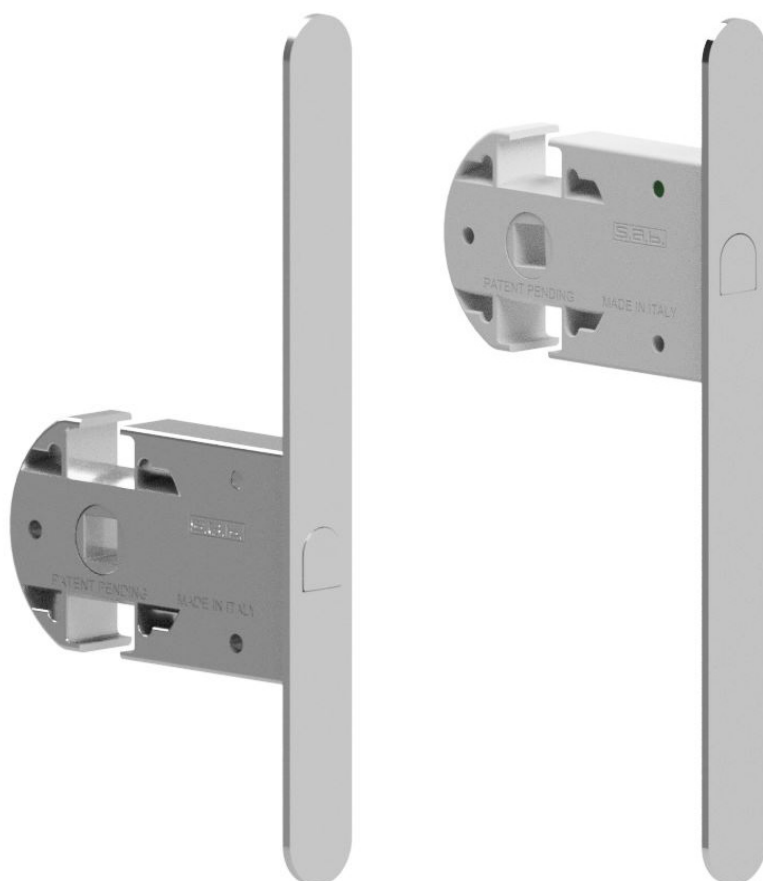

Serie
2900 Hooky20

- + Piastre con dimensioni e posizione del gancio adattabili alle sedi più diffuse

Plates with dimension and hook position adaptable to the most common locations

- + Design minimale e moderno senza sporgenze e viti

Minimalist and modern design without projection of the knob and without screws

- + Leva di trascinamento integrata nel frontale della serratura

Pull lever integrated in the lock

Serrature a gancio e placche incasso per porte scorrevoli
Hook-bolt locks with encased plates for sliding doors