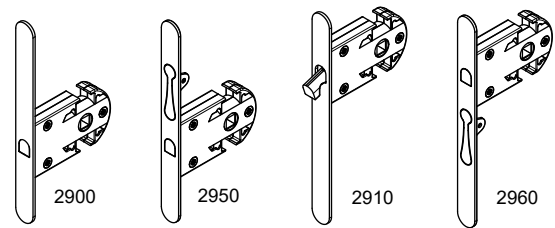

29__Z43

Kit Hooky20 con placche incasso TONDE azionamento con chiave

Kit Hooky20 with ROUND encased plates | Key movement

FINITURA DI SERIE

- Serratura, Placche incasso, Maniglietta frontale BLK, FGO FCS, FBO, BIA

STANDARD FINISHINGS

- Lock, Encased plate, Pull ring BLK, FGO FCS, FBO, BIA

DOTAZIONE

- Serratura Art. 2900 o 2910 o 2950 o 2960
- Contropiastra Art. 372N
- Vaschetta coprifresata Art. C372N
- Placche incasso TONDE KS028 Z43 Foro chiave
- Chiave pieghevole Art. 388
- Maniglietta frontale Art. 373 (per Art. 2900 e 2910)
- Viti fissaggio contropiastra

ACCESSORIES

- Lock Art. 2900 or 2910 or 2950 or 2960
- Striking plate Art. 372N
- Milling cover Art. C372N
- ROUND encased plates KS028 Z43 Key hole
- Folding key Art. 388
- Pull ring Art. 373 (for Art. 2900 & 2910)
- Fixing screws for striking plate

Serie 2900 Hooky20

Serrature a gancio e placche incasso per porte scorrevoli
Hook-bolt locks with encased plates for sliding doors

29__Z43 Kit Hooky20 con placche incasso TONDE | Azionamento con chiave
Kit Hooky20 with ROUND encased plates | Key movement

Codice Code	Finitura Finishing				
02900 50 Z43 ___	---	16x160	50	1	25
02910 50 Z43 ___	---	16x168	50	1	25
02950 50 Z43 ___	---	16x160	50	1	25
02960 50 Z43 ___	---	16x168	50	1	25

Finiture Standard | Standard Finishings

Finitura Finishing	BLK	FGO	FCS	FBO	BIA