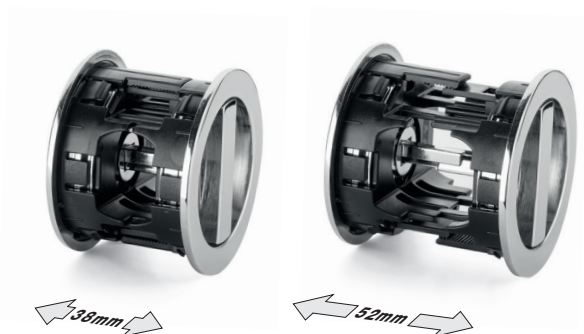

The telescopic spindle is perfectly integrated into the handles and automatically adapts to the thickness of the door during the installation without adjusting its length

Serrature a gancio e placche incasso per porte scorrevoli
Hook-bolt locks with encased plates for sliding doors

Minimalist and modern design without projection of the knob beyond the plate

Serie 2900 Hooky20

Ampio range di spessori porta, da 38mm fino a 48mm

Wide range of door thicknesses, from 38mm up to 48mm

sab

BREVETTATO - PATENTED

Serrature a gancio e placche incasso per porte scorrevoli
Hook-bolt locks with encased plates for sliding doors

2900 Hooky20

La nuova serratura a gancio si distingue dalle tradizionali per il **frontale senza viti** di fissaggio e la possibilità di **adattarsi alle sedi esistenti**.

The movement of the hook, translating and rotating only at the end of its stroke, ensures the perfect coupling of the striking plate.

L'ampia tolleranza tra gancio e il foro della contropiastra che lo accoglie (+/- 4,5mm), compensa eventuali disallineamenti della porta rispetto alle tradizionali serrature a gancio.