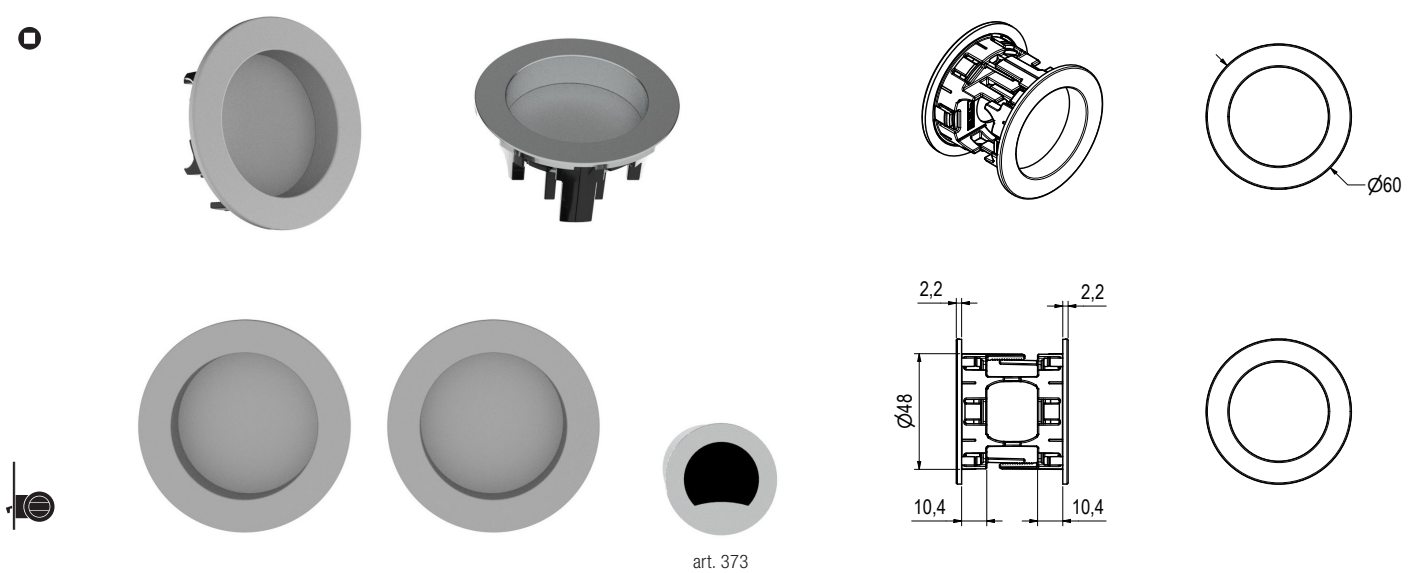

KS023 Z42A

Kit Hooky20 con placche incasso cieche TONDE

FINITURA DI SERIE

- Placche incasso, Maniglietta frontale BLK, FGO FCS, FBO, BIA

DOTAZIONE

- Maniglietta frontale Art. 373

Kit Hooky20 with blind ROUND encased plates

STANDARD FINISHINGS

- Encased plate, Pull ring BLK, FGO FCS, FBO, BIA

ACCESSORIES

- Pull ring Art. 373

Serie 2900 Hooky20

Serrature a gancio e placche incasso per porte scorrevoli
Hook-bolt locks with encased plates for sliding doors

KS023 Z42___A

Kit Hooky20 con placche incasso cieche TONDE

Kit Hooky20 with blind ROUND encased plates

Codice Code
Finitura Finishing
___

KS023 Z42___A	senza art. 373 / with out 373	1	25
KS023 Z42___	senza art. 373 / with out 373	1	25

Finiture Standard | Standard Finishings

Finitura Finishing ---	BLK	FGO	FCS	FBO	BIA