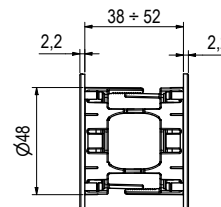

29__Z43

Kit Hooky20 con placche incasso TONDE azionamento con chiave

Kit Hooky20 with ROUND encased plates | Key movement

FINITURA DI SERIE

- Serratura, Placche incasso, Maniglietta frontale BLK, FGO FCS, FBO, BIA

STANDARD FINISHINGS

- Lock, Encased plate, Pull ring BLK, FGO FCS, FBO, BIA

DOTAZIONE

- Serratura Art. 2900 o 2910 o 2950 o 2960
- Contropiastra Art. 372N
- Vaschetta coprifresata Art. C372N
- Placche incasso TONDE KS028 Z43 Foro chiave
- Chiave pieghevole Art. 388
- Maniglietta frontale Art. 373 (per Art. 2900 e 2910)
- Viti fissaggio contropiastra

ACCESSORIES

- Lock Art. 2900 or 2910 or 2950 or 2960
- Striking plate Art. 372N
- Milling cover Art. C372N
- ROUND encased plates KS028 Z43 Key hole
- Folding key Art. 388
- Pull ring Art. 373 (for Art. 2900 & 2910)
- Fixing screws for striking plate

Serie 2900 Hooky20

Serrature a gancio e placche incasso per porte scorrevoli
Hook-bolt locks with encased plates for sliding doors

29__Z43 Kit Hooky20 con placche incasso TONDE | Azionamento con chiave
Kit Hooky20 with ROUND encased plates | Key movement

Codice Code	Finitura Finishing				
02900 50 Z43 ___	---	16x160	50	1	25
02910 50 Z43 ___	---	16x168	50	1	25
02950 50 Z43 ___	---	16x160	50	1	25
02960 50 Z43 ___	---	16x168	50	1	25

Finiture Standard | Standard Finishings

Finitura Finishing	BLK	FGO	FCS	FBO	BIA