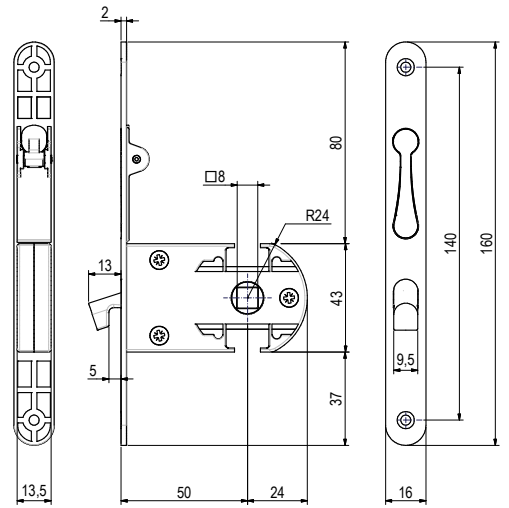

Serie 2900 Hooky20

Serrature a gancio e placche incasso per porte scorrevoli
Hook-bolt locks with encased plates for sliding doors

2950		Serratura a gancio per porte scorrevoli Azionamento quadro 8mm Hook-bolt lock for sliding doors Square hole 8mm movement			
Codice Code	Finitura Finishing				
02950 50	---	16x160	50	1	25