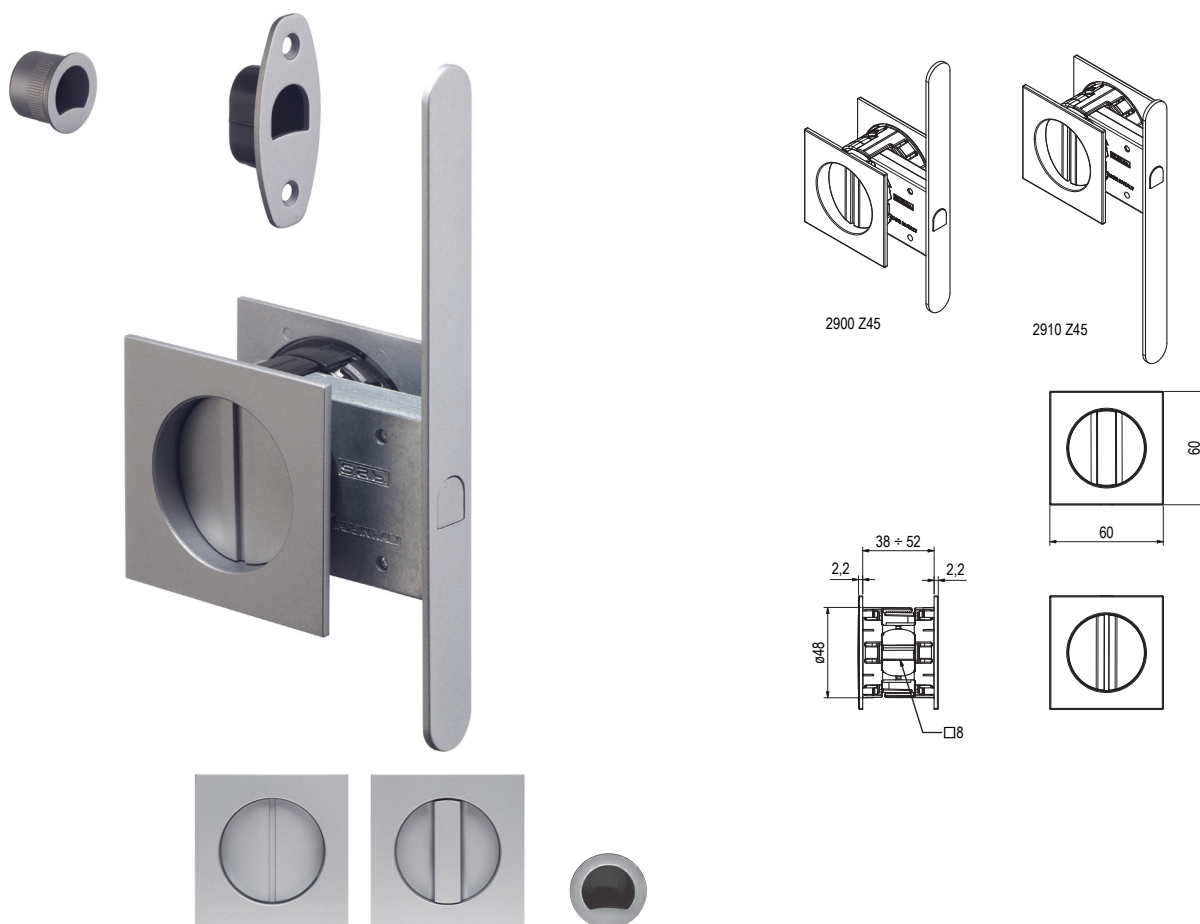

2900/2910 Z45

Kit Hooky20 con placche incasso QUADRE | Pomolo + Emergenza
QUADRO TELESCOPICO INTEGRATO 8mm

Kit Hooky20 with SQUARE encased plates | Knob + Emergency
INTEGRATED TELESCOPIC SPINDLE 8mm

FINITURA DI SERIE

- Serratura, Placche incasso, Maniglietta frontale BLK, FGO FCS, FBO, BIA

STANDARD FINISHINGS

- Lock, Encased plate, Pull ring BLK, FGO FCS, FBO, BIA

DOTAZIONE

- Serratura Art. 2900/2910
- Contropiastra Art. 372N
- Vaschetta coprifresata Art. C372N
- Placche incasso QUADRE KS028 Z45 Pomolo + Emergenza
- Maniglietta frontale Art. 373
- Viti fissaggio contropiastra

ACCESSORIES

- Lock Art. 2900/2910
- Striking plate Art. 372N
- Milling cover Art. C372N
- SQUARE encased plates KS028 Z45 Knob + Emergency
- Pull ring Art.373
- Fixing screws for striking plate

2900/2910 Z45

Kit Hooky20 con placche incasso QUADRE | Pomolo + Emergenza | QUADRO TELESCOPICO INTEGRATO 8mm
Kit Hooky20 with SQUARE encased plates | Knob + Emergency | INTEGRATED TELESCOPIC SPINDLE 8mm

Codice Code	Finitura Finishing				
02900 50 Z45 _ _ _	---	16x160	50	1	25
02910 50 Z45 _ _ _	---	16x168	50	1	25

Finiture Standard | Standard Finishings

Finitura Finishing	BLK	FGO	FCS	FBO	BIA

Serie
2900 Hooky20

Serrature a gancio e placche incasso per porte scorrevoli
Hook-bolt locks with encased plates for sliding doors