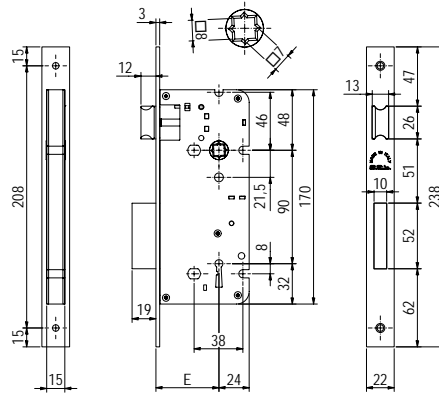

M2260/90-M2265/90

Catenaccio e Scrocco
1-2 Mandate
Azionamento con Chiave Patent
Frontale Stile MANIERISMO
CASSA SERRATURA APERTA

FINITURA DI SERIE

- Piastra frontale, Catenaccio, Scrocco, Chiave OLV

DOTAZIONE

- Contropiastra con aletta Art. 357 OLV
- Vaschetta coprifresata scrocco e catenaccio Art. C371
- Viti di fissaggio
- Chiave Art. 384 OLV (Cifratura UNICA)

*Bolt and Latch
1-2 Turns
Patent Key movement
Frontal Plate MANNERISM Style
OPEN LOCK CASE*

STANDARD FINISHINGS

- Front plate, Bolt, Latch, Key OLV

ACCESSORIES

- Striking plate with tab Art. 357 OLV
- Plastic bolt and latch milling cover Art. C371
- Fixing screws
- Key Art. 384 OLV (UNIQUE Code)

**M2260/90
M2265/90** Catenaccio e Scrocco | 1-2 Mandate | Azionamento con Chiave Patent | Frontale Stile MANIERISMO | CASSA SERRATURA APERTA
Bolt and Latch | 1-2 Turns | Patent Key movement | Frontal Plate MANNERISM Style | OPEN LOCK CASE

Codice Code	Finitura Finishing					
M2260 90 40 ___ 7						40
M2260 90 45 ___ 7						45
M2260 90 50 ___ 7		2				50
M2260 90 60 ___ 7						60
M2265 90 40 ___ 7			22x3x238	90		40
M2265 90 45 ___ 7					1	45
M2265 90 50 ___ 7	1					50
M2265 90 60 ___ 7						60

* Gli articoli M2260-M2265 sono solo con scatola aperta | Articles M2260-M2265 are available only with open lock case

Finiture Standard | Standard Finishings

Finitura Finishing	OLV	PLO	AGO	OCL	ONC	OGR OGM

Serie
3200 Stilé - MANIERISMO

Serrature da infilare a cilindro | Scatola Chiusa | MANIERISMO
Mortice locks for profile cylinder | Closed lock case | MANNERISM