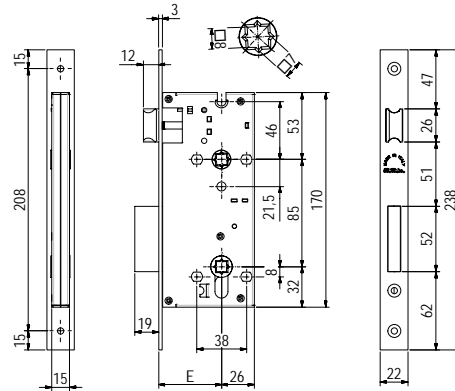

Bathroom lock
Double square hole 8mm
Bolt and Latch
1 Turn
Square hole movement | Frontal Plate MANNERISM Style

FINITURA DI SERIE

→ Piastra frontale, Catenaccio, Scrocco OLV

DOTAZIONE

→ Contropiastra con aletta Art. 357 OLV
→ Vaschetta coprifresata scrocco e catenaccio Art. C371
→ Viti di fissaggio

STANDARD FINISHINGS

→ Front plate, Bolt, Latch OLV

ACCESSORIES

→ Striking plate with tab Art. 357 OLV
→ Plastic bolt and latch milling cover Art. C371
→ Fixing screws

M3216/85 Serratura per bagno | Doppio quadro 8mm | Catenaccio e Scrocco | 1 Mandata | Azionamento quadro 8mm
Frontale Stile MANIERISMO
Bathroom lock | Double square hole 8mm | Bolt and Latch | 1 Turn | Square hole movement | Frontal Plate MANNERISM Style