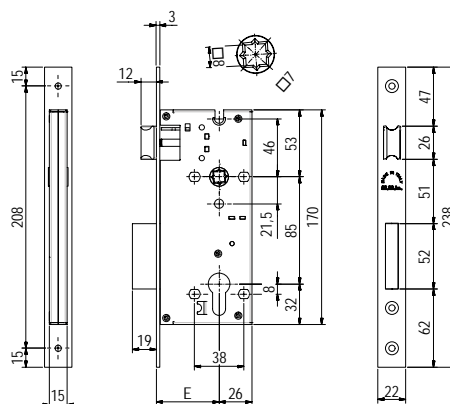

M3210/85-M3215/85

Catenaccio e Scrocco
1-2 Mandate
Azionamento a cilindro
Frontale Stile MANIERISMO

FINITURA DI SERIE

- Piastra frontale, Catenaccio, Scrocco OLV

DOTAZIONE

- Contropiastra con aletta Art. 357 OLV
- Vaschetta coprifresata scrocco e catenaccio Art. C371
- Viti di fissaggio
- CILINDRO ESCLUSO

Bolt and Latch
1-2 Turns
Cylinder movement
Frontal Plate MANNERISM Style

STANDARD FINISHINGS

- Front plate, Bolt, Latch OLV

ACCESSORIES

- Striking plate with tab Art. 357 OLV
- Plastic bolt and latch milling cover Art. C371
- Fixing screws
- CYLINDER NOT INCLUDED

Serie 3200 Stilé - MANIERISMO

Serrature da infilare a cilindro | Scatola Chiusa | MANIERISMO
Morice locks for profile cylinder | Closed lock case | MANNERISM

M3210/85 Catenaccio e Scrocco | 1-2 Mandate | Azionamento a cilindro | Frontale Stile MANIERISMO
M3215/85 Bolt and Latch | 1-2 Turns | Cylinder movement | Frontal Plate MANNERISM Style

Codice Code	Finitura Finishing						
M3210 85 40 ___ 7	---						
M3210 85 45 ___ 7	---						
M3210 85 50 ___ 7	---						
M3210 85 60 ___ 7	---	2					
M3210 85 70 ___ 7	---						
M3210 85 80 ___ 7	---						
M3215 85 40 ___ 7	---		22x3x238	85		1	20
M3215 85 45 ___ 7	---						
M3215 85 50 ___ 7	---						
M3215 85 60 ___ 7	---	1					
M3215 85 70 ___ 7	---						
M3215 85 80 ___ 7	---						

Finiture Standard | Standard Finishings

Finitura
Finishing

OLV	PLO	AGO	OCL	ONC	OGR OGM