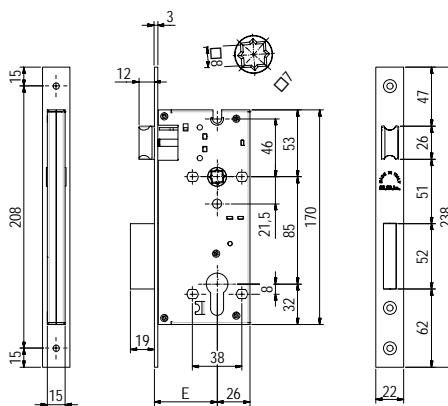

L3210/85-L3215/85

Catenaccio e Scrocco
1-2 Mandate
Azionamento a cilindro
Incisione Stile LIBERTY

FINITURA DI SERIE

- Piastra frontale, Catenaccio, Scrocco OLV

DOTAZIONE

- Contropiastra con aletta Art. 357 OLV
- Vaschetta coprifresata scrocco e catenaccio Art. C371
- Viti di fissaggio
- CILINDRO ESCLUSO

Bolt and Latch
1-2 Turns
Cylinder movement
LIBERTY Style Engraving

STANDARD FINISHINGS

- Front plate, Bolt, Latch OLV

ACCESSORIES

- Striking plate with tab Art. 357 OLV
- Plastic bolt and latch milling cover Art. C371
- Fixing screws
- CYLINDER NOT INCLUDED

Serie 3200 Elité - LIBERTY

Serrature da infilare a cilindro | Scatola Chiusa | Stile LIBERTY
Mortice locks for profile cylinder | Closed lock case | LIBERTY Style

L3210/85 L3215/85 Catenaccio e Scrocco | 1-2 Mandate | Azionamento a cilindro | Incisione Stile LIBERTY
Bolt and Latch | 1-2 Turns | Cylinder movement | LIBERTY Style Engraving

Codice Code	Finitura Finishing					
L3210 85 40 ___ 7	---					40
L3210 85 45 ___ 7	---					45
L3210 85 50 ___ 7	---					50
L3210 85 60 ___ 7	---	2				60
L3210 85 70 ___ 7	---					70
L3210 85 80 ___ 7	---					80
L3215 85 40 ___ 7	---		22x3x238	85		40
L3215 85 45 ___ 7	---				1	20
L3215 85 50 ___ 7	---					45
L3215 85 50 ___ 7	---	1				50
L3215 85 60 ___ 7	---					60
L3215 85 70 ___ 7	---					70
L3215 85 80 ___ 7	---					80

Finiture Standard | Standard Finishings

Finitura Finishing	OLV	PLO	OPM AGO	OCL ONS	OGM