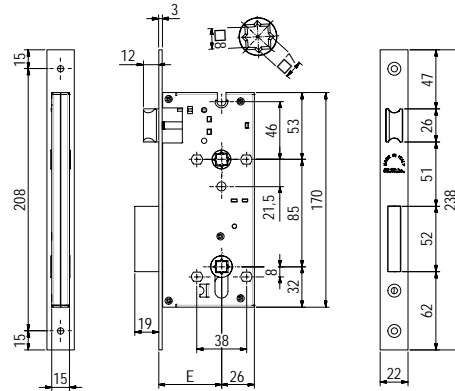

Bathroom lock
Double square hole 8mm
Bolt and Latch
1 Turn
Square hole movement
LIBERTY Style Engraving

FINITURA DI SERIE

- Piastra frontale, Catenaccio, Scrocco OLV

DOTAZIONE

- Contropiastra con aletta Art. 357 OLV
- Vaschetta coprifresata scrocco e catenaccio Art. C371
- Viti di fissaggio

STANDARD FINISHINGS

- Front plate, Bolt, Latch OLV

ACCESSORIES

- Striking plate with tab Art. 357 OLV
- Plastic bolt and latch milling cover Art. C371
- Fixing screws

L3216/85

Serratura per bagno | Doppio quadro 8mm | Catenaccio e Scrocco | 1 Mandata | Azionamento quadro 8mm
Incisione Stile LIBERTY
*Bathroom lock | Double square hole 8mm | Bolt and Latch | 1 Turn | Square hole movement
LIBERTY Style Engraving*