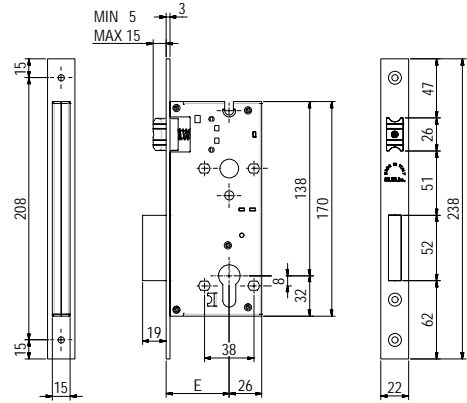

L3212-L3217

Catenaccio
Rullo registrabile
1-2 Mandate
Azionamento a cilindro
Incisione Stile LIBERTY

FINITURA DI SERIE

- Piastra frontale, Catenaccio, Rullo OLV

DOTAZIONE

- Contropiastra con aletta Art. 357 OLV
- Vaschetta coprifresata scrocco e catenaccio Art. C371
- Viti di fissaggio
- CILINDRO ESCLUSO

Bolt
Adjustable roller
1-2 Turns
Cylinder movement
LIBERTY Style Engraving

STANDARD FINISHINGS

- Front plate, Bolt, Roller OLV

ACCESSORIES

- Striking plate with tab Art. 357 OLV
- Plastic bolt and latch milling cover Art. C371
- Fixing screws
- CYLINDER NOT INCLUDED

Serie 3200 Elité - LIBERTY

Serrature da infilare a cilindro | Scatola Chiusa | Stile LIBERTY
Mortice locks for profile cylinder | Closed lock case | LIBERTY Style

L3212 L3217 Catenaccio | Rullo registrabile | 1-2 Mandate | Azionamento a cilindro | Incisione Stile LIBERTY
Bolt | Adjustable roller | 1-2 Turns | Cylinder movement | LIBERTY Style Engraving

Codice Code	Finitura Finishing					
L3212 40 ___ 7						
L3212 45 ___ 7						
L3212 50 ___ 7						
L3212 60 ___ 7		2				
L3212 70 ___ 7						
L3212 80 ___ 7						
L3217 40 ___ 7			22x3x238		1	20
L3217 45 ___ 7						
L3217 50 ___ 7						
L3217 60 ___ 7		1				
L3217 70 ___ 7						
L3217 80 ___ 7						

Finiture Standard | Standard Finishings

Finitura Finishing	OLV	PLO	OPM AGO	OCL ONS	OGM