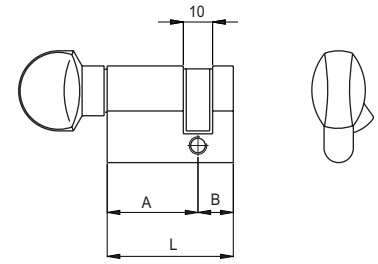

21 T

Versione MEZZOCILINDRO - POMOLO	HALF CYLINDER - KNOB Type
FINITURA DI SERIE • Corpo e pomolo OLV	STANDARD FINISHINGS • Body and knob OLV
DOTAZIONE • Vite di fissaggio	ACCESSORIES • Fixing screw

Codice Code	Finitura Finishing	Ø	L	A	B	→
21 3110T_ _ _	---	6	41	31	10	1
21 3510T_ _ _	---	6	45	35	10	1
21 4010T_ _ _	---	6	50	40	10	1
21 4510T_ _ _	---	6	55	45	10	1
21 5010T_ _ _	---	6	60	50	10	1

Codice Code	Finitura Finishing	OLV	OCL	OCS	ONS	PLO	OS	OB	OGR	AB	OBL	SFE	OBS	€
21 3110T_ _ _	---													
21 3510T_ _ _	---													
21 4010T_ _ _	---													
21 4510T_ _ _	---													
21 5010T_ _ _	---