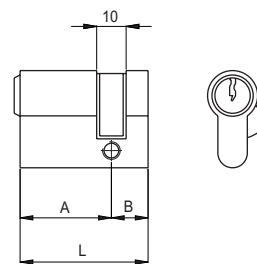

21

Versione MEZZOCILINDRO - CHIAVE	HALF CYLINDER - KEY Type
FINITURA DI SERIE • Corpo e Cilindretto OLV	STANDARD FINISHINGS • Body and key rotor OLV
DOTAZIONE • 3 Chiavi cifrate • Vite di fissaggio	ACCESSORIES • 3 Coded keys • Fixing screw

Codice Code	Finitura Finishing	Ø	L	A	B	
21 3110	---	6	41	31	10	1
21 3510	---	6	45	35	10	1
21 4010	---	6	50	40	10	1
21 4510	---	6	55	45	10	1
21 5010	---	6	60	50	10	1

Codice Code	Finitura Finishing	OLV	OCL	OCS	ONS	PLO	OS	OB	OGR	AB	OBL	SFE	OBS
21 3110	---												
21 3510	---												€
21 4010	---												
21 4510	---												
21 5010	---												

Maggiorazioni Impianti Speciali Increase for Master Key Systems	KA	CK - MK	GMK - GGMK	€