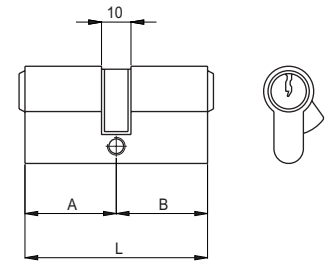

Cilindri  
*Cylinders*

S.A.B.

21

Versione CHIAVE - CHIAVE	KEY - KEY Type
<b>FINITURA DI SERIE</b> • Corpo e Cilindretto OLV	<b>STANDARD FINISHINGS</b> • Body and key rotor OLV
<b>DOTAZIONE</b> • 3 Chiavi cifrate • Vite di fissaggio	<b>ACCESSORIES</b> • 3 Coded keys • Fixing screw