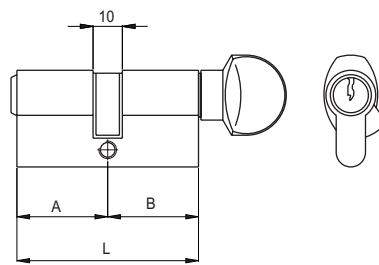

21 T

Versione CHIAVE - POMOLO	KEY - KNOB Type
FINITURA DI SERIE • Corpo, Cilindretto e pomolo OLV	STANDARD FINISHINGS • Body, key rotor and knob OLV
DOTAZIONE • 3 Chiavi cifrate • Vite di fissaggio	ACCESSORIES • 3 Coded keys • Fixing screw

Codice Code	Finitura Finishing	Ø	L	A	B	➡
21 3131T	---	6	62	31	31	1
21 3535T	---	6	70	35	35	1
21 4040T	---	6	80	40	40	1
21 4545T	---	6	90	45	45	1
21 5050T	---	6	100	50	50	1

Codice Code	Finitura Finishing	OLV	OCL	OCS	ONS	PLO	OS	OB	OGR	AB	OBL	SFE	OBS	€
21 3131T	---													€
21 3535T	---													
21 4040T	---													
21 4545T	---													
21 5050T	---													

	KA	CK - MK	GMK - GGMK	€
Maggiorazioni Impianti Speciali Increase for Master Key Systems